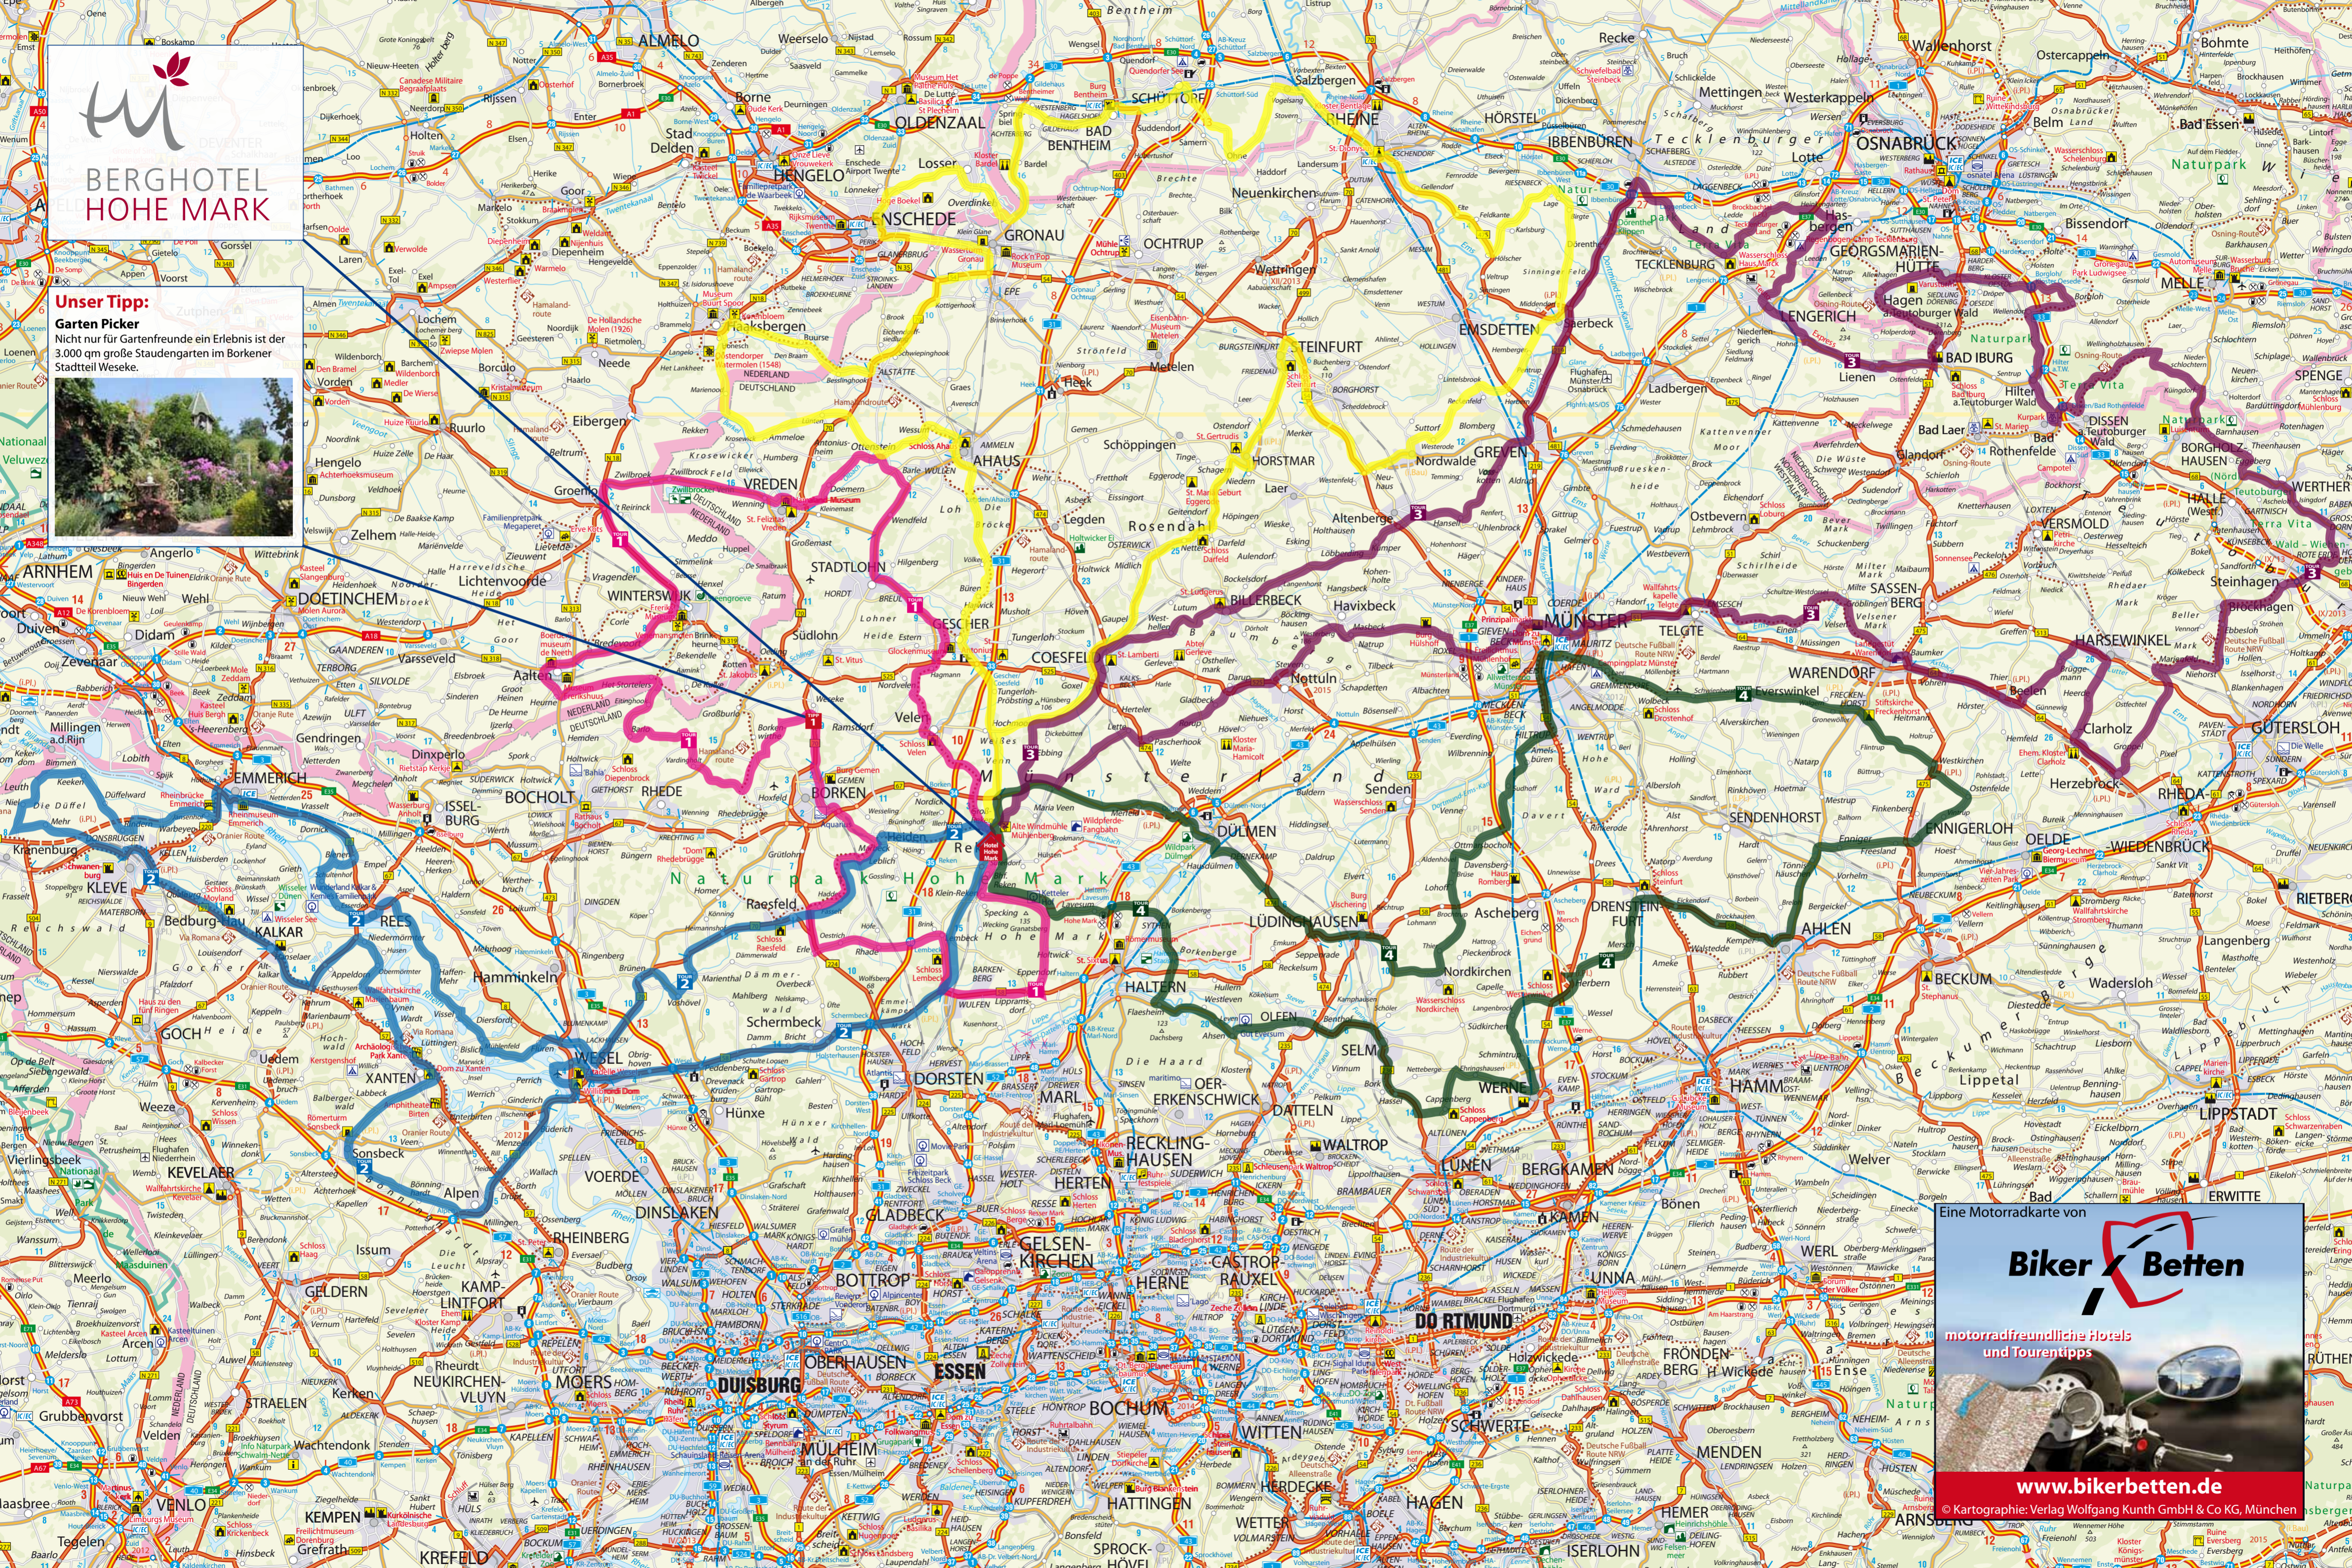

**BERGHOTEL
HOHE MARK**

Unser Tipp:

Garten Picker
Nicht nur für Gartenfreunde ein Erlebnis ist der 3.000 qm große Staudengarten im Borkener Stadtteil Weeske.

Eine Motorradkarte von

motorradfreundliche Hotels
und Tourentipps

www.bikerbetten.de

© Kartographie: Verlag Wolfgang Kunth GmbH & Co KG, München